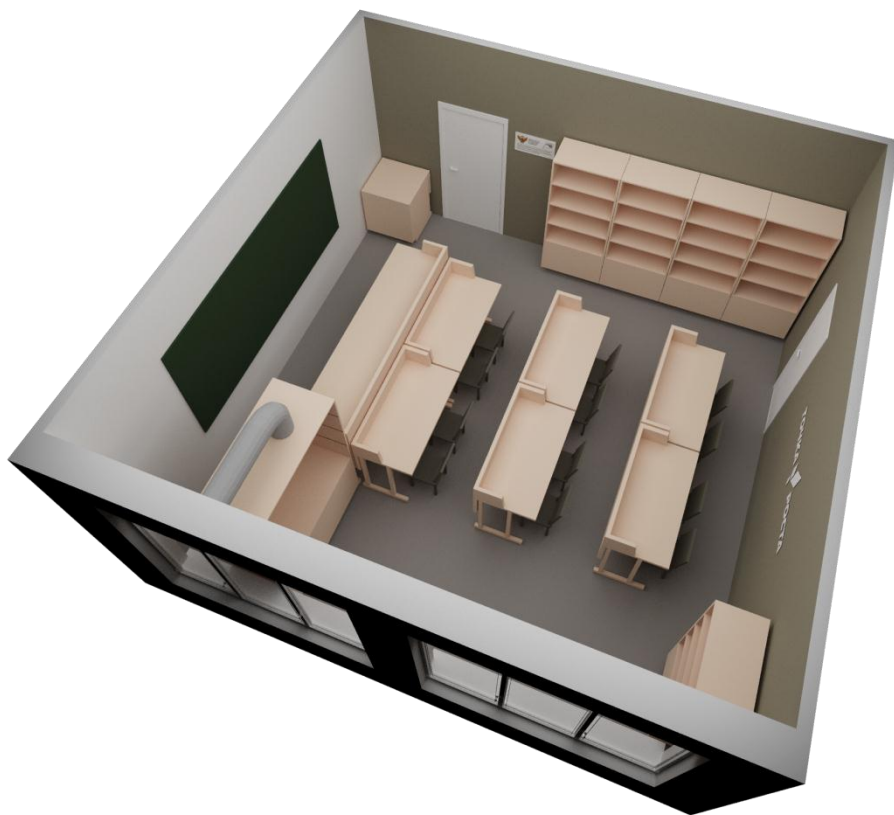

Химическая и биологическая лаборатория

Описание.

Основной цвет стен – кремово-белый (RAL 9001).
Цвет акцентной стены – серо-бежевый (RAL 1019).

Цвет фирменного настенного знака «Точка роста» на контрастной стене – белый, размер 1200-1500 мм, графика.

С внешней стороны у двери располагается навигационная табличка из ПВХ с печатью «Точка роста» и защитной ламинацией. Размер – 180x300мм.

Внутри (у двери) табличка министерства и национального проекта. Размер – 200x400мм.

Под табличкой интерьерные наклейки с логотипами Всероссийского детско-юношеского военно-патриотического движения «Юнармия» и Всероссийского проекта «Билет в будущее».