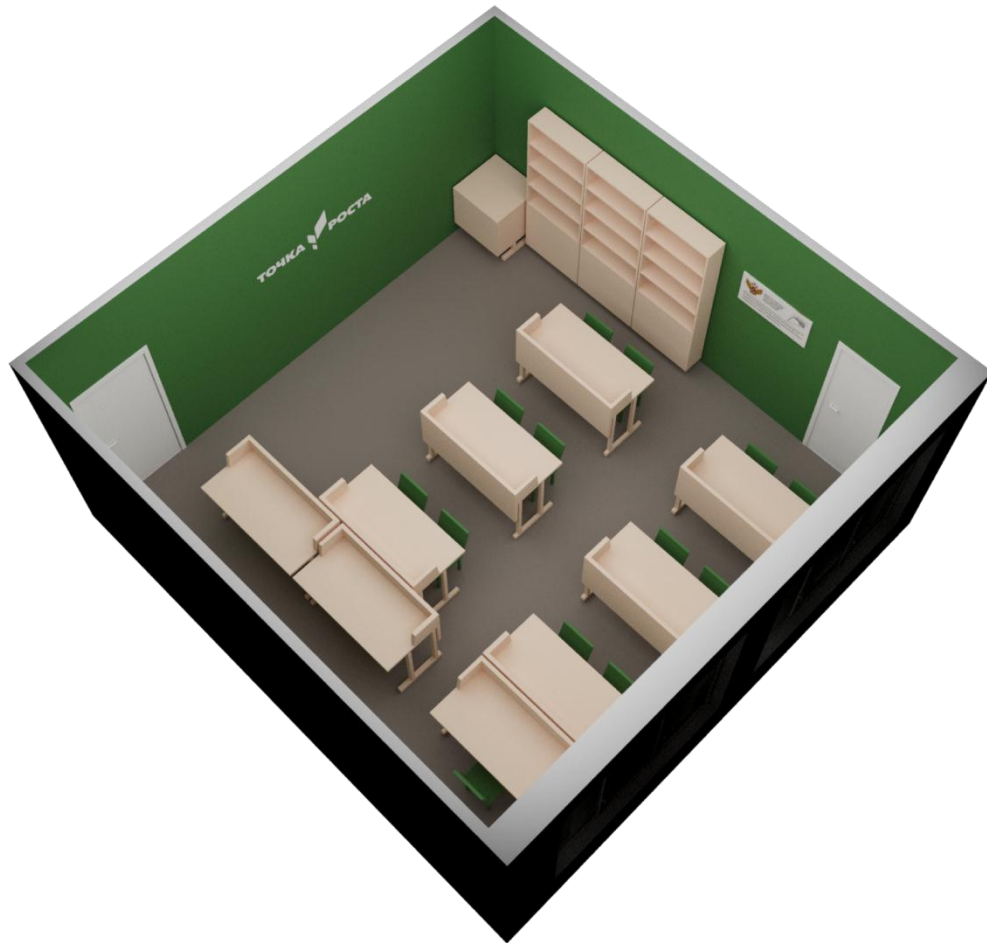

### Описание.

Основной цвет стен – кремово-белый (RAL 9001).

Цвет стены между кабинетами – серо-бежевый (RAL 1019). На противоположной стене размещается стенд.

размер: 1200×900 мм  
материал: ПВХ (толщина 5–10 мм)  
с печатью и защитной  
ламинацией. Лотки А3 (2 штуки, или А4  
(4 штуки). Макет для стенда с лотками  
А4 хранится в папке с графическими  
элементами.

## Физическая лаборатория