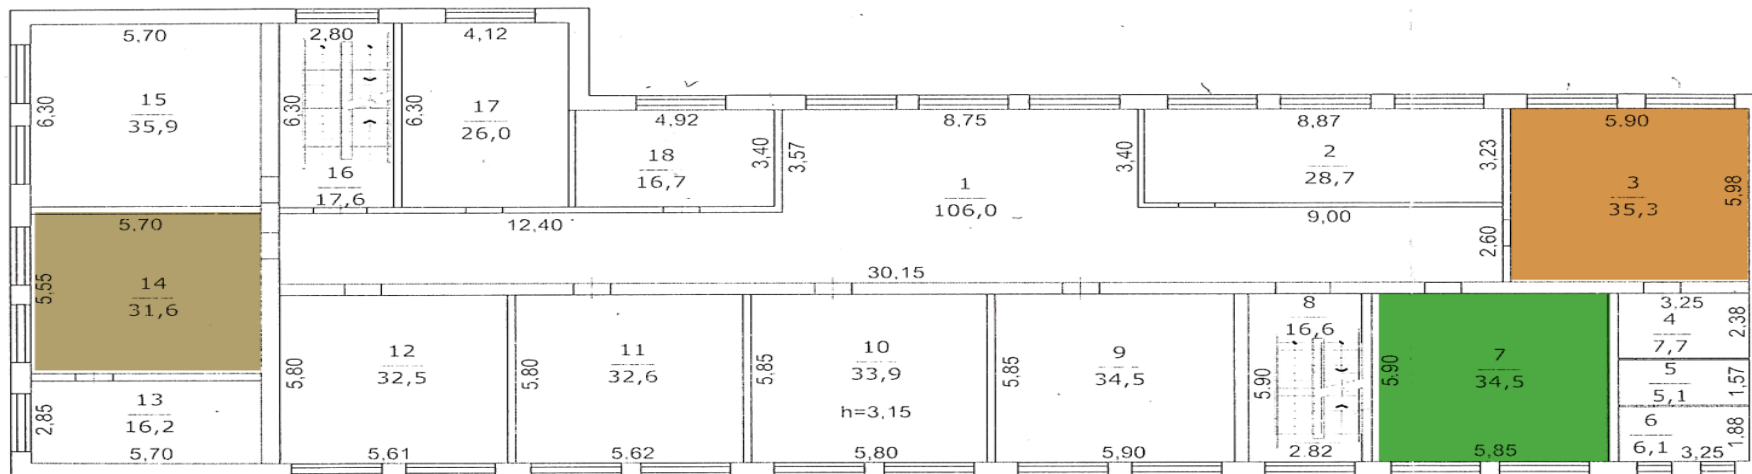

Зонирование. Центр образования естественно-научной и технологической направленностей «Точка Роста» на базе муниципального бюджетного общеобразовательного учреждения «Богатенская основная общеобразовательная школа им. И.Н. Карачарова» Ивнянского района Белгородской области

Лаборатория химико-биологическая 31.6 кв.м

Лаборатория физическая 34,5 кв.м.

Лаборатория технологическая 35,3 кв.м