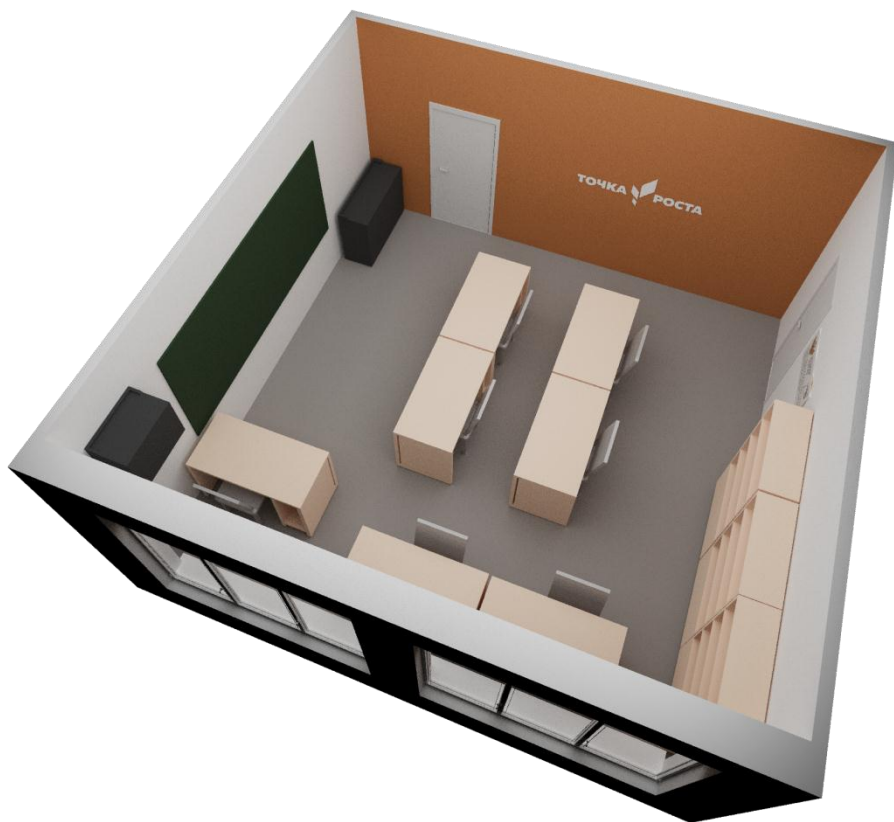

Технологическая лаборатория

Описание.

Основной цвет стен – кремово-белый (RAL 9001).
Цвет акцентной стены – пастельно-оранжевый (RAL 2003).

Цвет фирменного настенного знака «Точка роста» на контрастной стене – белый, размер 1200-1500 мм, графика.

С внешней стороны у двери располагается навигационная табличка из ПВХ с печатью «Точка роста» и защитной ламинацией. Размер – 180x300мм.

Внутри (у двери) табличка министерства и национального проекта. Размер – 200x400мм.

Под табличкой интерьерные наклейки с логотипами Всероссийского детско-юношеского военно-патриотического движения «Юнармия» и Всероссийского проекта «Билет в будущее».